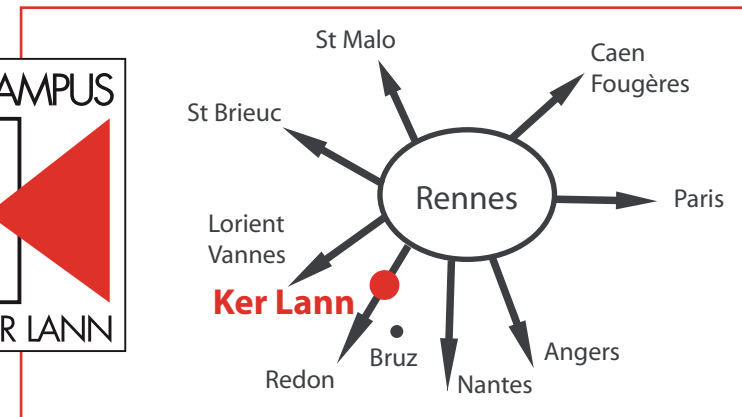

PLAN IO Rennes Campus de Ker Lann

Rue Blaise Pascal - 35170 Bruz

Coordonnées GPS: N 48° 2' 59.6142" O 1° 44' 29.3496"

- T** Cabine téléphonique
- P** Parc de stationnement
- B** Arrêt bus - ligne 57 et Ker Lann Express