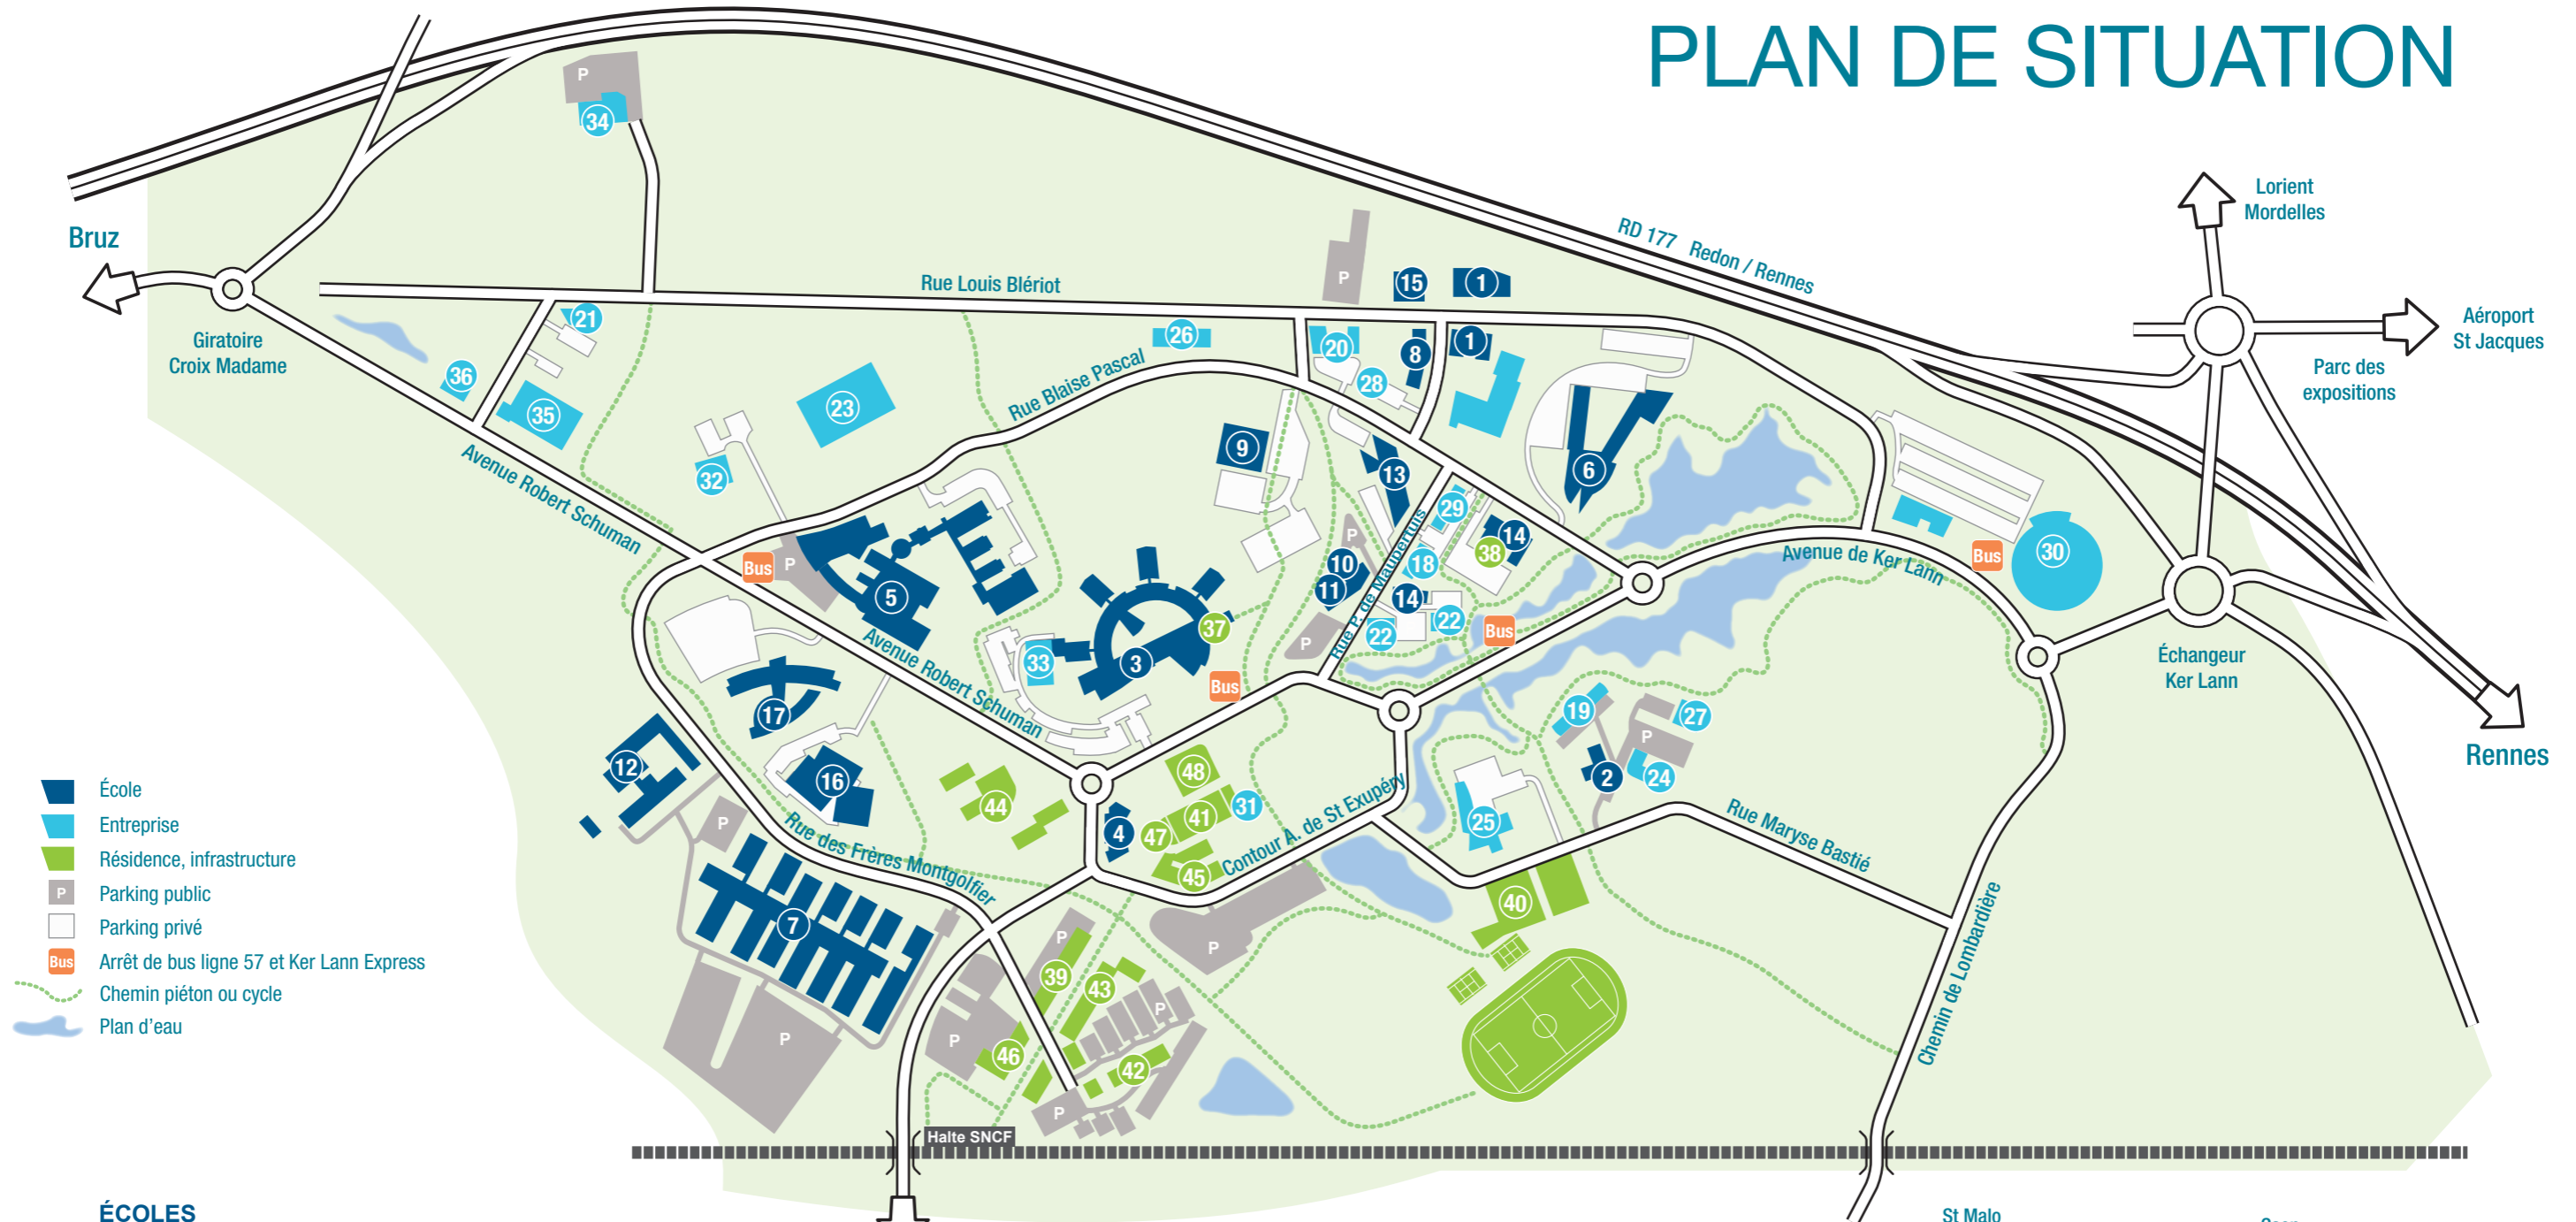

PLAN DE SITUATION

- École
- Entreprise
- Résidence, infrastructure
- Parking public
- Parking privé
- Arrêt de bus ligne 57 et Ker Lann Express
- Chemin piéton ou cycle
- Plan d'eau

ÉCOLES

- 1 CFA Proprete INHNI Ouest
- 2 DZFRPN Ouest (Recrutement et Formation Police Nationale)
- 3 ECAM Rennes - Louis de Broglie
- 4 École des Avocats du Grand Ouest (EDAGO)
- 5 École normale supérieure de Rennes - ENS
- 6 ENSAI
- 7 Faculté des Métiers
- 8 Groupe Promotrans
- 9 ICR Institut Catholique de Rennes
- 10 IHECF
- 11 MyDigitalSchool
- 12 IME Le Triskell
- 13 IMIE
- 14 Institut d'Ostéopathie de Rennes
- 15 LODIMA
- 16 Pôle Formation des Industries Technologiques - UIMM
- 17 UniLaSalle - EME

ENTREPRISES

- 18 Adtrans
- 19 Alphabets • Cardinal Édifice • Elior • Grafe • L'œuf de nos villages
- 20 Aplon • FIC Expertise
- 21 Arrow immobilier • Carso • Solutions Productives
- 22 Asteryos
- 23 Avem
- 24 Bellecour Assurances • Choice Genetics • Soregor
- 25 bioMérieux
- 26 Comeode • Home sweet work • Subway
- 27 Eurofins Eichrom
- 28 Food Innov Production
- 29 Gael 35 • Plasticomnium • Tandem RH
- 30 Groupe Avril
- 31 Hello my soft • Les conciergeries Rennaises
- 32 Le verre fluoré
- 33 Institut Maupertuis
- 34 Renault MGA
- 35 Saltel
- 36 Socotec

RÉSIDENCES, INFRASTRUCTURES

- 37 Aumônerie Étudiante de Ker Lann
- 38 Clinique ostéopathe
- 39 Club Campus
- 40 Équipements sportifs
- 41 Maison du campus
- 42 Résid. Bérénice
- 43 Résid. Les jardins de Ker Lann
- 44 Résid. Louis de Broglie
- 45 Résid. University • Résid. Vol de nuit
- 46 Résid. Studhotel Léonard de Vinci
- 47 Restaurant Le Forum
- 48 Restaurant universitaire

Coordonnées GPS :
N 48° 2' 41" ; W 1° 44' 48"
Campus de Ker Lann - 35170 BRUZ