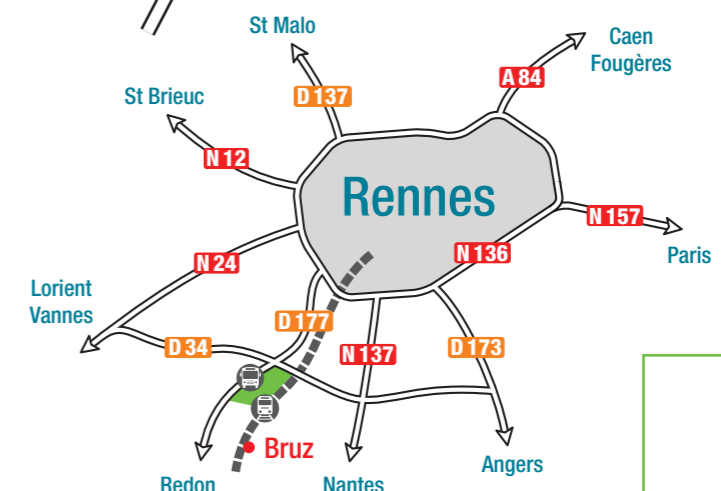

PLAN DE SITUATION

- École
- Entreprise
- Résidence, infrastructure
- Parking public
- Parking privé
- Arrêt de bus ligne 57 et Ker Lann Express
- Chemin piéton ou cycle
- Plan d'eau

ÉCOLES

- 1 CFA Proprete INHNI Ouest
- 2 DZFRPN Ouest (Recrutement et Formation Police Nationale)
- 3 ECAM Rennes - Louis de Broglie
- 4 École des Avocats du Grand Ouest (EDAGO)
- 5 École normale supérieure de Rennes - ENS
- 6 ENSAI
- 7 Faculté des Métiers
- 8 Groupe Promotrans
- 9 ICR Institut Catholique de Rennes
- 10 IHECF
- 11 MyDigitalSchool
- 12 IME Le Triskell
- 13 IMIE
- 14 Institut d'Ostéopathie de Rennes
- 15 LODIMA
- 16 Pôle Formation des Industries Technologiques - UIMM
- 17 UniLaSalle - EME

ENTREPRISES

- 18 Adtrans
- 19 Alphabets • Cardinal Édifice • Elior • Grafe • L'œuf de nos villages
- 20 Aplon • FIC Expertise
- 21 Arrow immobilier • Carso • Solutions Productives
- 22 Asteryos
- 23 Avem
- 24 Bellecour Assurances • Choice Genetics • Soregor
- 25 bioMérieux
- 26 Comeode • Home sweet work • Subway
- 27 Eurofins Eichrom
- 28 Food Innov Production
- 29 Gael 35 • Plasticomnium • Tandem RH
- 30 Groupe Avril
- 31 Hello my soft • Les conciergeries Rennaises
- 32 Le verre fluoré
- 33 Institut Maupertuis
- 34 Renault MGA
- 35 Saltel
- 36 Socotec

Coordonnées GPS :
N 48° 2' 41" ; W 1° 44' 48"
Campus de Ker Lann - 35170 BRUZ